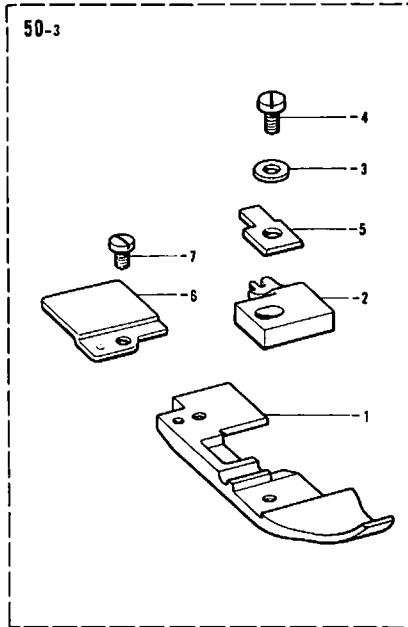

E. 押エ関係 (2)

Presser foot mechanism (2)/Stoffdrückerfuß (2)

Mécanisme du pied presseur (2)/Mecanismo del presatelas (2)

参照番号 Ref. No.	品名 Name of Parts	個数 Q'ty	部品コード Parts No
50- 1	オサエクミ	1	156565-001
50- 1- 1	オサエ	1	—
50- 1- 2	ツメ	1	149525-001
50- 1- 3	ヒラザガネショウ 3	1	025030-132
50- 1- 4	シメネジ 3.18	1	100080-004
50- 1- 5	オサエササエ	1	146887-001
50- 1- 6	オサエ F	1	146888-001
50- 1- 7	シメネジ 2.38×3.5	1	S01295-001
50- 1- 8	オサエ B	1	154969-001
50- 1- 9	シメネジ 2.38	1	105288-001
50- 2	オサエクミ	1	154987-001
50- 2- 1	オサエ	1	—
50- 2- 2	ツメ	1	146966-001
50- 2- 3	ヒラザガネショウ 3	1	025030-132
50- 2- 4	シメネジ 3.18	1	100080-004
50- 2- 5	オサエササエ	1	146887-001
50- 2- 6	オサエ F	1	146888-001
50- 2- 7	シメネジ 2.38×3.5	1	S01295-001

参照番号 Ref. No	品名 Name of Parts	個数 Q'ty	部品コード Parts No
50- 2- 8	オサエ B	1	154969-001
50- 2- 9	シメネジ 2.38	1	105288-001
50- 3	オサエクミ	1	154985-001
50- 3- 1	オサエ	1	—
50- 3- 2	ツメ	1	146905-001
50- 3- 3	ヒラザガネショウ 3	1	025030-132
50- 3- 4	シメネジ 3.18	1	100080-004
50- 3- 5	オサエササエ	1	146887-001
50- 3- 6	オサエ B	1	154969-001
50- 3- 7	シメネジ 2.38	1	105288-001
50- 4	オサエクミ	1	154983-001
50- 4- 1	オサエ U	1	—
50- 4- 2	ツメ V	1	144816-001
50- 4- 3	オサエササエ	1	144091-001
50- 4- 4	ヒラザガネショウ 3	1	025030-132
50- 4- 5	シメネジ 3.18	1	100080-004
50- 4- 6	オサエ B	1	154972-001
50- 4- 7	シメネジ 2.38	1	105288-001