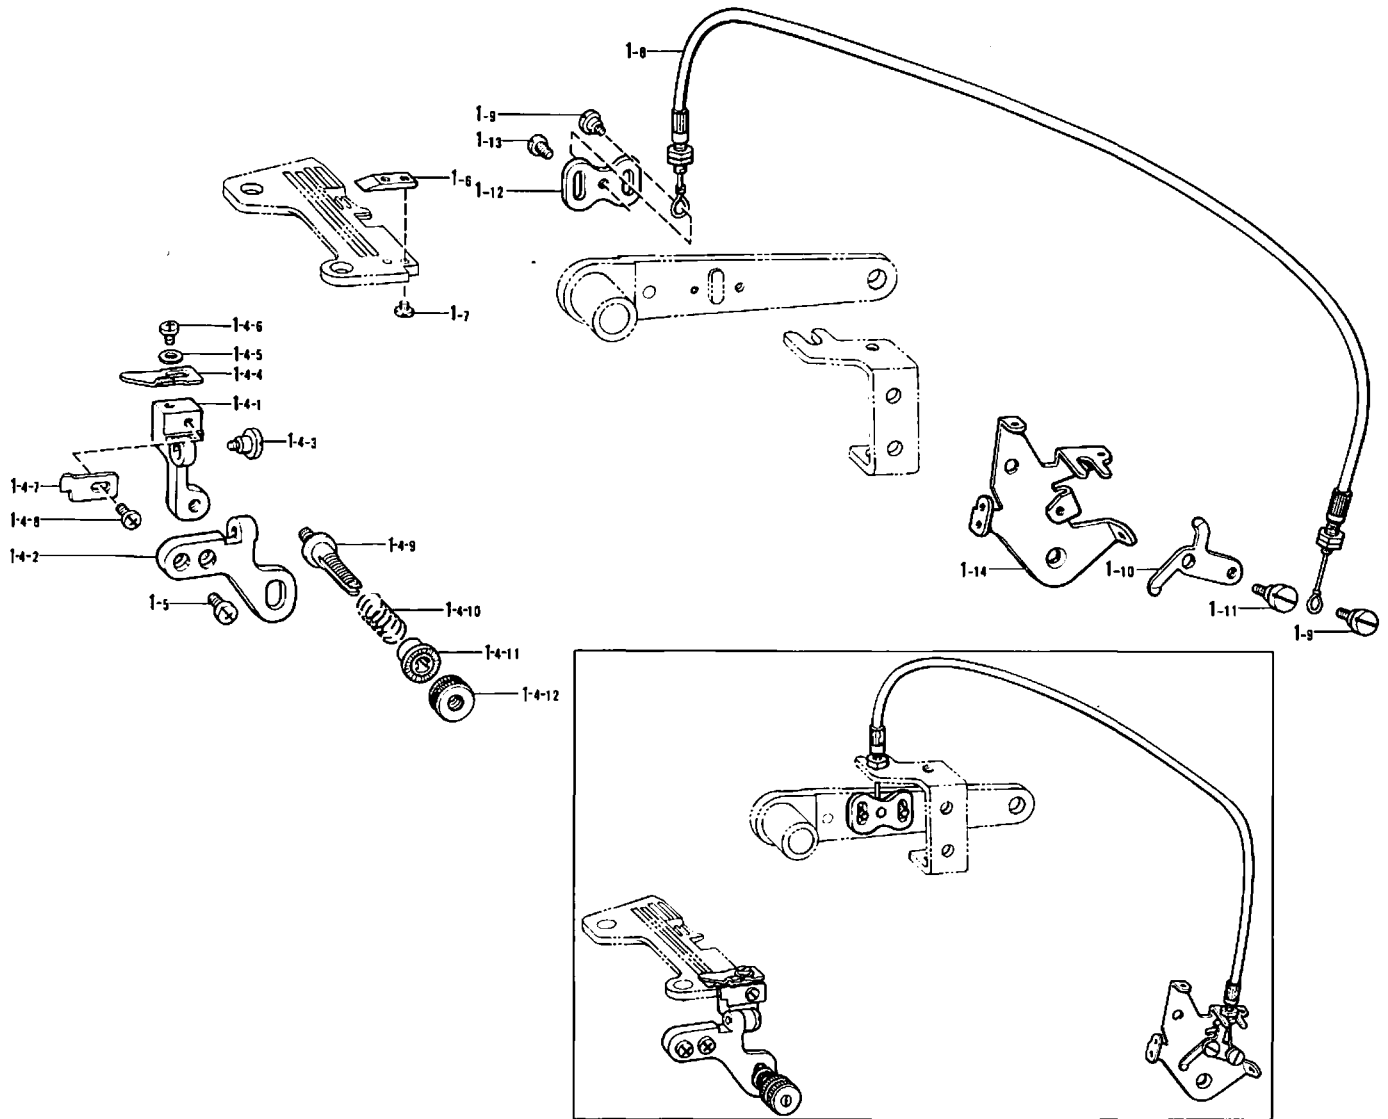

N. バックタック関係

Back-tack/Blindsaumstichvorrichtung

Accessoire pour ourlages en points invisibles/Pespunte de revés

参照番号 Ref. No.	品名 Name of Parts	個数 Qty	部品コード Parts No.
1- 4	カエシヌイオサエクミ	1	147473-001
1- 4- 1	カエシヌイメストリツケダイ	1	—
1- 4- 2	トリツケダイササエ	1	—
1- 4- 3	ダンネジ 4.37	1	147476-001
1- 4- 4	カエシヌイオサエ	1	147477-001
1- 4- 5	ヒラザガネショウ 3	1	025030-132
1- 4- 6	ナベコ 318-40×4	1	062660-412
1- 4- 7	カエシヌイメス	1	147478-001
1- 4- 8	ナベコ 318-40×4	1	062660-412
1- 4- 9	イトチョウシボウ	1	147148-001
1- 4-10	オサエチョウセツバネ	1	147479-001
1- 4-11	チョウシボウエザガネ	1	144105-000

参照番号 Ref. No.	品名 Name of Parts	個数 Qty	部品コード Parts No.
1- 4-12	ナット	1	151012-001
1- 5	ナベコ 357-40×6	2	062670-612
1- 6	カエシヌイカトド	1	147484-001
1- 7	シメネジ 3.18	2	141544-001
1- 8	フレキシブルワイヤクミ	1	147480-001
1- 9	ハサミダンネジ	2	141514-001
1-10	イトユルメテコ	1	148371-001
1-11	ハサミダンネジ	1	141514-001
1-12	ワイヤトリツケイタ	1	147672-001
1-13	ナベコ 357-40×6	2	062670-612
1-14	ハリイトアンナイ	1	156092-001