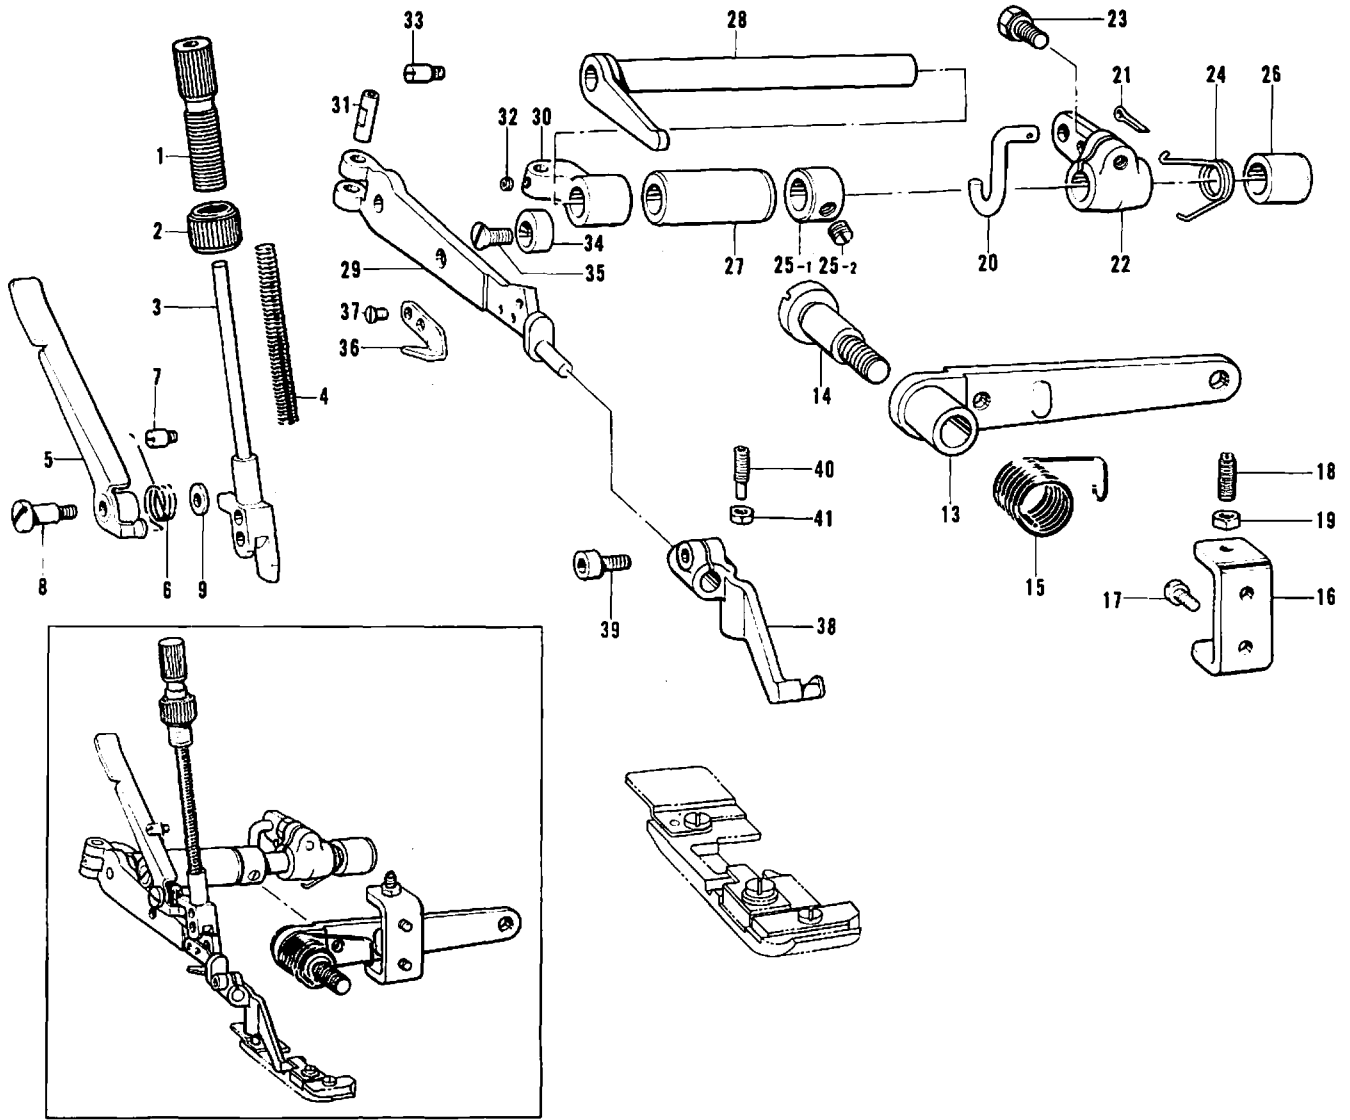

E. 押工関係 (1)

Presser foot mechanism (1)/Stoffdrückerfuß (1)

Mécanisme du pied presseur (1)/Mecanismo del presatelas (1)

参照番号 Ref. No.	品名 Name of Parts	個数 Qty	部品コード Parts No.
1	オサエチョウセツネジ Screw	1	S00050-001
2	チョウセツネジツマミナット Nut	1	S00051-001
3	オサエボウ Presser Bar	1	S00052-001
4	オサエバネ Spring	1	144081-001
5	オサエテアゲ Presser Bar Lifter	1	S00053-001
6	オサエテアゲネジリバネ Spring	1	S00054-001
7	バネカケ Spring Hook	1	S00055-001
8	ダンネジ 4.76 Stud Screw	1	141598-001
9	ザガネ Washer	1	146354-001
13	オサエアジアケレバー Presser Foot Lifter Lever	1	143323-103
14	ダンネジ 7.94 Stud Screw	1	148372-001
15	オサエアジアケレバーバネ Spring	1	143325-001
16	レバーチョウセツイタ Adjuster Plate	1	146522-001
17	ナベコ 437-40×7 Screw	2	062680-712
18	トメネジ 4.76 Screw	2	153483-001
19	ナット 4.76 Nut	2	110161-006
20	オサエアゲリンク Presser Foot Lifter Link	1	154955-001
21	ワリピン Pin	1	110793-001
22	オサエアジアケ M レバー Presser Foot Lifter Inside Lever	1	154956-001
23	ボルト 6.35×16 Bolt	1	149170-001

参照番号 Ref. No.	品名 Name of Parts	個数 Qty	部品コード Parts No.
24	オサエアジアケ M レバーバネ Spring	1	154957-001
25	セットカラークミ Collar Assembly	1	181969-003
25-1	セットカラー Set Collar	1	—
25-2	トメネジ 6.35 Screw	2	101706-001
26	オサエウテシクメタル R Bushing (R)	1	140262-000
27	オサエウテシクメタル L Bushing (L)	1	154958-000
28	オサエウテシク Presser Arm Shaft	1	154959-001
29	シュオサエウテ Main Presser Arm	1	154960-001
30	オサエウテササエ Presser Arm Supporter	1	154961-001
31	オサエウテピン Pin For Presser Arm Shaft	1	154962-001
32	アナトメネジ 4.37 Screw	1	153675-001
33	シメネジ 4.37 Screw	2	154875-001
34	オサエウテストップパ Presser Arm Stopper	1	144088-001
35	サラネジ 4.76 Screw	1	107321-002
36	カラヌイメス Trimming Knife	1	148259-001
37	サラネジ 3.18 Screw	2	141542-001
38	フクオサエウテ Sub-Presser Arm	1	154964-001
39	アナホルト 3.57×8 Bolt	1	154965-001
40	チョウセツネジ Adjusting Screw	1	154966-001
41	ナット 2 シュ 3.57 Nut	1	021670-202