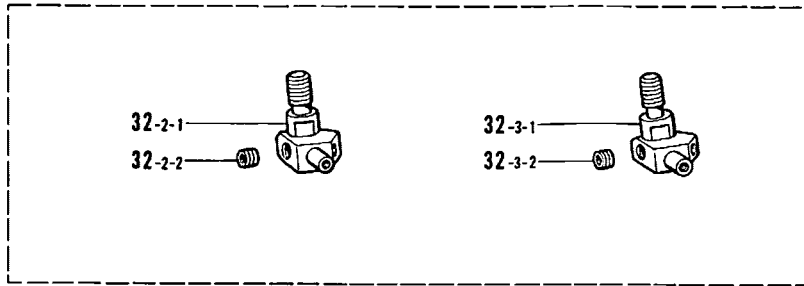

C. 針棒関係 (2)

Needle bar mechanism (2)/Nadelstangenvorrichtung (2)

Mécanisme de barre à aiguille (2)/Mecanismo del barra de aguja (2)

参照番号 Ref. No.	品名 Name of Parts		個数 Qty	部品コード Parts No.	参照番号 Ref. No.	品名 Name of Parts		個数 Qty	部品コード Parts No.
32- 2	ハリドメ 3 クミ	Needle Clamp Assembly	1	154912-001	55- 4	ハリイタクミ	Needle Plate Assembly	1	S01717-001
32- 2- 1	ハリドメ 3	Needle Clamp	1	---	55- 4- 1	ナカツメ	Stitch Tongue	1	S01706-001
32- 2- 2	アナトメネジ 3.18 クボミ	Screw	2	146427-001	55- 4- 2	ハリイタ	Needle Plate	1	---
32- 3	ハリドメ 2.5 クミ	Needle Clamp Assembly	1	159880-001	55- 4- 3	シメネジ 1.98	Screw	1	S01708-001
32- 3- 1	ハリドメ 2.5	Needle Clamp	1	---	55- 5	ハリイタ	Needle Plate	1	146785-001
32- 3- 2	アナトメネジ 3.18 クボミ	Screw	2	146427-001	55- 6	ハリイタ	Needle Plate	1	148367-001
45- 2	ハリウケ F	Chain Stitch Needle Guard (F)	1	146778-001	55- 7	ハリイタクミ	Needle Plate Assembly	1	S01719-001
55- 2	ハリイタクミ	Needle Plate Assembly	1	S01713-001	55- 7- 1	ナカツメ	Stitch Tongue	1	S01707-001
55- 2- 1	ナカツメ	Stitch Tongue	1	S01706-001	55- 7- 2	ハリイタ	Needle Plate	1	---
55- 2- 2	ハリイタ	Needle Plate	1	---	55- 7- 3	シメネジ 1.98	Screw	1	S01708-001
55- 2- 3	シメネジ 1.98	Screw	1	S01708-001	55- 8	ハリイタクミ	Needle Plate Assembly	1	S01721-001
55- 3	ハリイタクミ	Needle Plate Assembly	1	S01715-001	55- 8- 1	ナカツメ	Stitch Tongue	1	S01707-001
55- 3- 1	ナカツメ	Stitch Tongue	1	S01706-001	55- 8- 2	ハリイタ	Needle Plate	1	---
55- 3- 2	ハリイタ	Needle Plate	1	---	55- 8- 3	シメネジ 1.98	Screw	1	S01708-001
55- 3- 3	シメネジ 1.98	Screw	1	S01708-001	55- 9	ハリイタ	Needle Plate	1	159875-001