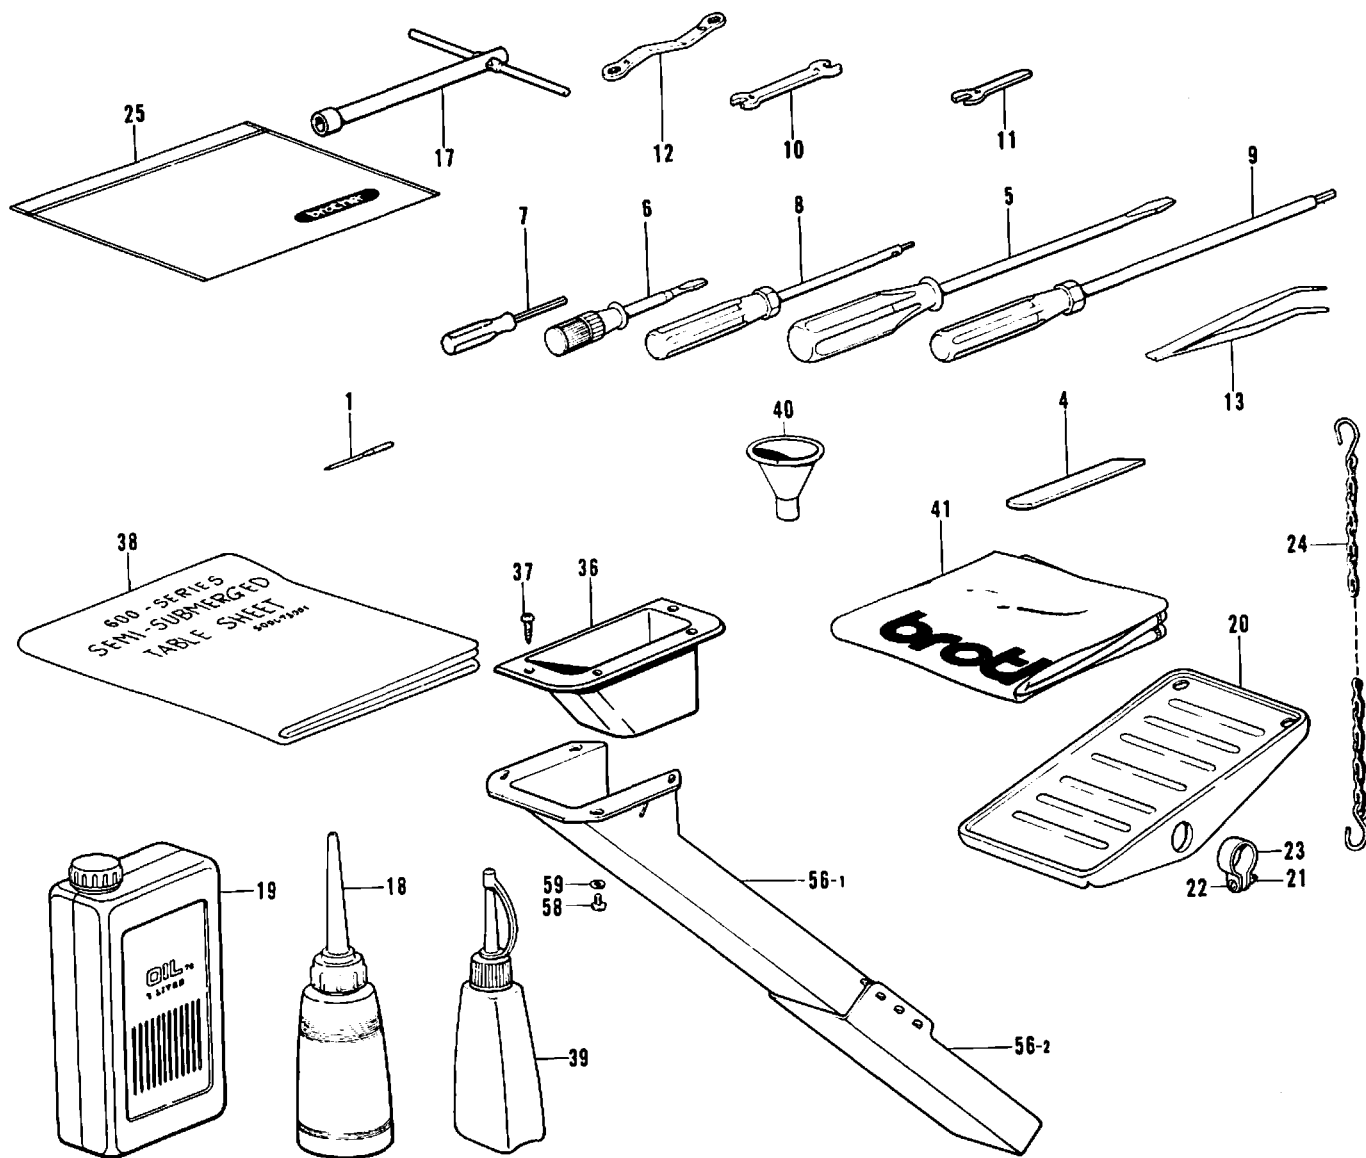

Z. 付属品関係 (1)
Accessories (1)/Zubehör (1)
Accessoires (1)/Accesorios (1)

参照番号 Ref. No.	品名 Name of Parts	個数 Q'ty	部品コード Parts No.	参照番号 Ref. No.	品名 Name of Parts	個数 Q'ty	部品コード Parts No.
1	ミシンハリ DCX27	2	151474-	22	ナベネジ 4×14	2	001401-406
4	シタメス	1	155193-001	23	ペダルトメ	2	116016-001
5	ネジマワシ 5.5×190	1	101572-101	24	クサリ Fクミ	1	142262-001
6	ネジマワシ 3.4×70	1	118837-001	25	フソクヒンボリフクロ	1	122991-001
7	6カクボウネジマワシ 1.6	1	S01943-001	36	ダスタードロップ	1	148430-101
8	6カクボウネジマワシ 2	1	146700-001	37	マルモクネジ 3.1×13	4	031311-302
9	6カクボウネジマワシ 3	1	149173-001	38	テーブルシート	1	S00073-001
10	スパナ 6×7	1	107779-001	39	シリコンオイル	1	156334-001
11	スパナ 4	1	155320-001	40	ジョーゴ	1	140759-000
12	メガネレンチ 8×9	1	105343-001	41	トウブカバー	1	144225-002
13	ピンセット	1	117466-000	56	ダスターシュートクミ	1	183161-101
17	ソケットレンチクミ	1	140342-001	56-1	ダスターシュート L	1	148431-101
18	ボリオイラークミ	1	114483-002	56-2	ダスターシュート S	1	148432-001
19	オイルタンク	1	145277-105	58	ナベコ 437-40×10	4	062681-012
20	オサエアゲフミイタ	1	147893-002	59	ヒラザガネチューウ 4.37	4	025680-232
21	ナット 1シュ 4	2	021400-106				

- 付属品の明細は変更することがあります。
- The details of included accessories are subject to change.
- Les détails des accessoires inclus sont sujets à des changements.
- Änderungen in der Aufstellung der mitgelieferten Zubehöre sind vorbehalten.
- Los detalles de los accesorios incluidos pueden variar.