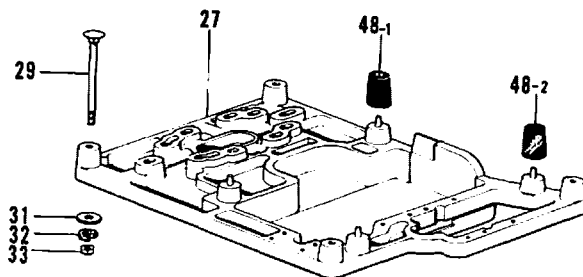

Z. 付属品関係 (2)

Accessories (2)/Zubehör (2)

Accessoires (2)/Accesorios (2)

参照番号 Ref. No	品名 Name of Parts	個数 Qty	部品コード Parts No.
27	トウブウケ	Machine Base Plate	1 155321-100
29	カクネボルト 8×85	Bolt	4 210973-001
31	ヒラザガネチュウ 8	Washer	4 025080-236
32	バネザガネ 2-8	Spring Washer	4 028080-242
33	ナット 1 シュ 8	Nut	4 021080-106
42	イトタテダイクミ 4THF	Thread Unwinder Assembly 4THF	1 S02769-001
42- 1	ブラケット	Thread Unwinder Base	1 150189-002
42- 2	ブラケットネジセット	Screw Set	1 S02773-001
42- 2- 1	ナベコ 6×8	Screw	2 062060-806
42- 2- 2	マルモク 4.5×22	Screw	3 031452-206
42- 3	コラムパイプ	Pipe	2 150172-002
42- 4	コラムジョイントクミ	Joint Assembly	1 150106-002
42- 4- 1	コラムジョイント	Joint	1
42- 4- 2	ナベコ 5×14	Screw	2 062501-406
42- 4- 3	1 シュナット 5	Nut	2 021500-106
42- 5	コラムキャップ	Cap	1 150174-000
42- 6	スプールホルダー 2	Spool Holder	2 S02778-001
42- 7	スプールネジセット 2	Spool Screw Set	2 S02780-001
42- 7- 1	スプールジク B	Spool Shaft (B)	4 150179-002
42- 7- 2	バネザガネ 2-5	Spring Washer	4 028050-246
42- 7- 3	1 シュナット 5	Nut	8 021500-106
42- 7- 4	ナベコ 5×30	Screw	2 062503-006
42- 7- 5	ナベコ 5×14	Screw	2 062501-406
42- 7- 6	ヒラザガネコガタ 5	Washer	4 026050-136
42- 8	ウケザラ	Spool Stand Base	4 150180-000
42- 9	スプールマット	Spool Mat	4 150182-000
42-10	スプールクッション	Spool Cushion	4 126863-000
42-11	スレッドハンガークミ 2	Thread Hanger Assembly	2 S02786-001

参照番号 Ref. No	品名 Name of Parts	個数 Qty	部品コード Parts No.
42-11- 1	スレッドハンガー 2	Thread Hanger	2
42-11- 2	イトカケハンガータイ	Thread Hanger	4
42-11- 3	スレッドフッシュ	Thread Bushing	4
42-12	イトアンナイホルダークミ	Thread Guide Holder Assembly	1 150145-002
42-12- 1	イトアンナイホルダー	Thread Guide Holder	1 150185-002
42-12- 2	ナベコ 5×30	Screw	1 062503-006
42-12- 3	1 シュナット 5	Nut	1 021500-106
42-12- 4	ヒラザガネコガタ 5	Washer	1 026050-136
42-13	イトアンナイササエボウクミ	Thread Guide Stopper Bar	1 142971-101
42-13- 1	イトアンナイササエボウ	Thread Guide Holder	1 142996-001
42-13- 2	トメネジ 4.76 クボミ	Screw	1 013710-512
42-14	イトアンナイ 4	Thread Guide	1 142998-001
48- 1	ボウシンコム	Rubber Cushion	1 147919-001
48- 2	ボウシンコム	Rubber Cushion	3 147919-002
64	フルサブマーシセット	Full-Submerged Set	1 155324-001
64- 1	トウブウケササエ	Head Plate Supporter	1 153319-001
64- 2	カクネマルアタマボルト	Screw	3 153318-001
64- 3	カラー	Collar	3 153317-001
64- 5	カクネボルト 8×55	Screw	1 211964-001
64- 6	ボルト M8×55	Screw	1 017085-502
64- 7	ヒラザガネチュウ 8	Washer	20 025080-236
64- 8	バネザガネ 2-8	Spring Washer	5 028080-242
64- 9	ナット 1 シュ 8	Nut	5 021080-106
64-10	ダスターシュートササエ	Duster Shoot Supporter	1 155325-001
64-11	ナベコ 437-40×10	Screw	1 062681-012
64-12	ヒラザガネチュウ 4.37	Washer	1 025680-232
64-13	スタッド	Stud	3 155326-001

※ 付属品の明細は変更することがあります

※ The details of included accessories are subject to change.

※ Les détails des accessoires inclus sont sujets à des changements.

※ Änderungen in der Aufstellung der mitgelieferten Zubehöre sind vorbehalten.

※ Los detalles de los accesorios incluidos pueden variar.