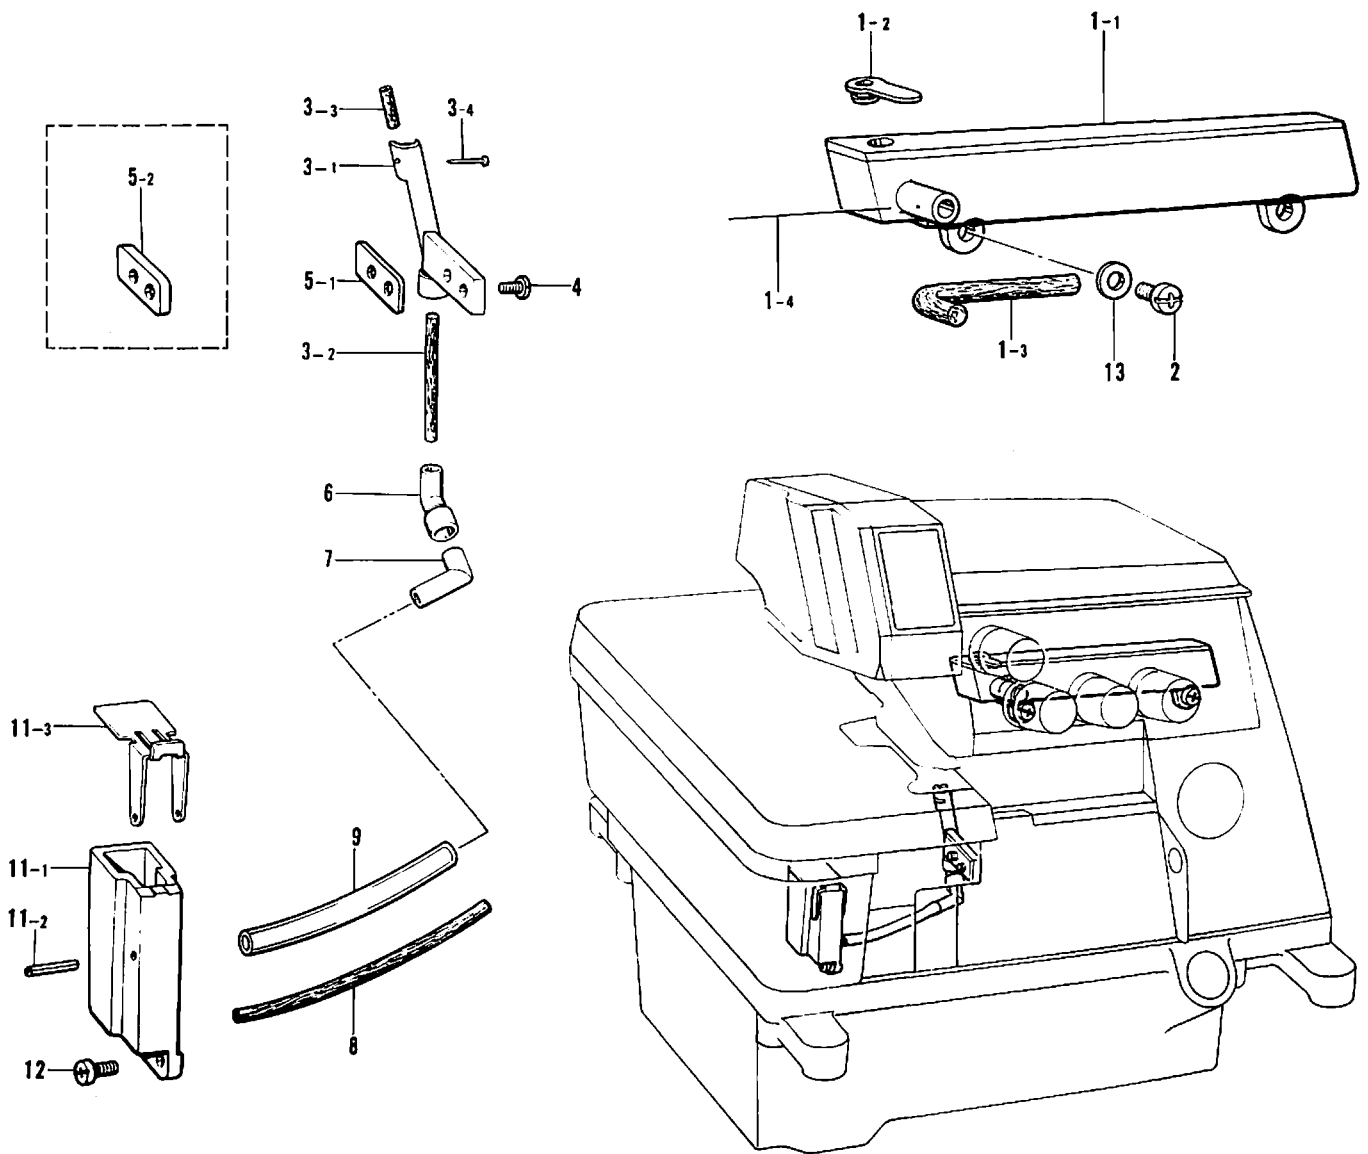

D. 針冷却装置

Needle cooler/Nadelkühlungsvorrichtung

Mécanisme du refroidisseur d'aiguille/Mecanismo del enfriador de aguja

参照番号 Ref. No.	品名 Name of Parts	個数 Q'ty	部品コード Parts No
1	ハリレイキャクタンククミ Needle Thread Cooler Tank Assembly	1	154924-001
1-1	ハリレイキャクタンク Needle Thread Cooler Tank	1	---
1-2	ハリレイキャクタンクフタ Needle Thread Cooler Tank Cover	1	154928-000
1-3	フェルト Felt	1	154929-000
1-4	フェルトメセン Steel Wire	1	147738-000
2	ナベコ 437-40×7 Screw	2	062680-712
3	フェルトササエクミ Felt Holder Assembly	1	154930-001
3-1	フェルトササエ Felt Supporter	1	---
3-2	フェルト Felt	1	154932-000
3-3	フェルト S Felt (S)	1	146740-000
3-4	ムシピン Pin	1	S02874-001
4	シメネジ 3.57 Screw	2	105216-001

参照番号 Ref. No.	品名 Name of Parts	個数 Q'ty	部品コード Parts No
5-1	スパーサ Spacer	1	154937-001
5-2	スパーサ Spacer	1	154938-001
6	パイプジョイント A Pipe Joint (A)	1	154939-000
7	パイプジョイント B Pipe Joint (B)	1	154940-000
8	フェルト Felt	1	154941-000
9	ビニルチューブ Vnyl Tube	1	155283-000
11	ハリレイキャクタンククミ Needle Cooler Assembly	1	154943-001
11-1	ハリレイキャクタンク Needle Cooler	1	---
11-2	スプリングピン AW2 Pin	1	047201-640
11-3	ハリレイキャクタンクフタ Needle Cooler Tank Cover	1	154945-001
12	ナベコ 357-40×10 Screw	2	062671-012
13	サガネ Washer	2	110735-002