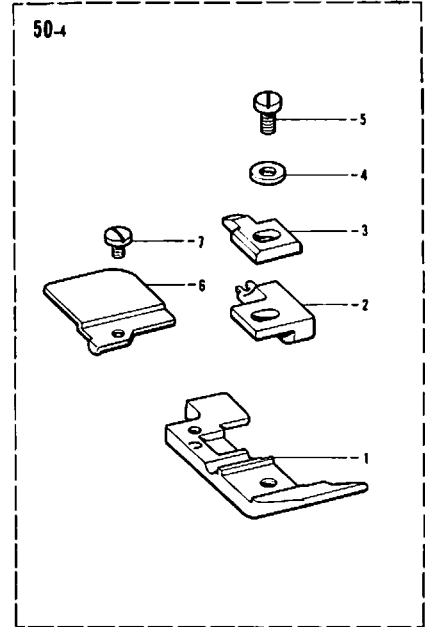

E. 押エ関係 (2)

Presser foot mechanism (2)/Stoffdrückerfuß (2)

Mécanisme du pied presseur (2)/Mecanismo del presatelas (2)

参照番号 Ref. No.	品名 Name of Parts	個数 Q'ty	部品コード Parts No
50- 1	オサエクミ	1	156565-001
50- 1- 1	オサエ	1	—
50- 1- 2	ツメ	1	149525-001
50- 1- 3	ヒラザガネショウ 3	1	025030-132
50- 1- 4	シメネジ 3.18	1	100080-004
50- 1- 5	オサエササエ	1	146887-001
50- 1- 6	オサエ F	1	146888-001
50- 1- 7	シメネジ 2.38×3.5	1	S01295-001
50- 1- 8	オサエ B	1	154969-001
50- 1- 9	シメネジ 2.38	1	105288-001
50- 2	オサエクミ	1	154987-001
50- 2- 1	オサエ	1	—
50- 2- 2	ツメ	1	146966-001
50- 2- 3	ヒラザガネショウ 3	1	025030-132
50- 2- 4	シメネジ 3.18	1	100080-004
50- 2- 5	オサエササエ	1	146887-001
50- 2- 6	オサエ F	1	146888-001
50- 2- 7	シメネジ 2.38×3.5	1	S01295-001

参照番号 Ref. No	品名 Name of Parts	個数 Q'ty	部品コード Parts No
50- 2- 8	オサエ B	1	154969-001
50- 2- 9	シメネジ 2.38	1	105288-001
50- 3	オサエクミ	1	154985-001
50- 3- 1	オサエ	1	—
50- 3- 2	ツメ	1	146905-001
50- 3- 3	ヒラザガネショウ 3	1	025030-132
50- 3- 4	シメネジ 3.18	1	100080-004
50- 3- 5	オサエササエ	1	146887-001
50- 3- 6	オサエ B	1	154969-001
50- 3- 7	シメネジ 2.38	1	105288-001
50- 4	オサエクミ	1	154983-001
50- 4- 1	オサエ U	1	—
50- 4- 2	ツメ V	1	144816-001
50- 4- 3	オサエササエ	1	144091-001
50- 4- 4	ヒラザガネショウ 3	1	025030-132
50- 4- 5	シメネジ 3.18	1	100080-004
50- 4- 6	オサエ B	1	154972-001
50- 4- 7	シメネジ 2.38	1	105288-001