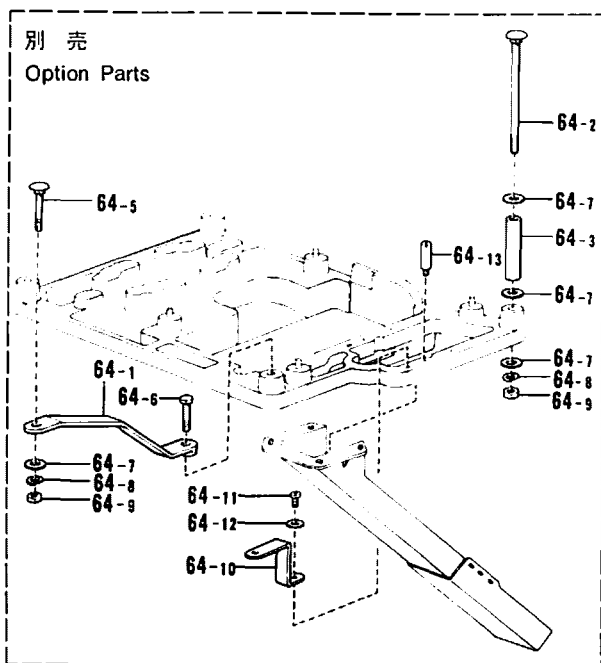

Z. 付属品関係 (2)

Accessories (2)/Zubehör (2)

Accessoires (2)/Accesorios (2)

参照番号 Ref. No	品名 Name of Parts	個数 Qty	部品コード Parts No.
27	トウブウケ	Machine Base Plate	1 155321-100
29	カクネボルト 8×85	Bolt	4 210973-001
31	ヒラザガネチュウ 8	Washer	4 025080-236
32	バネザガネ 2-8	Spring Washer	4 028080-242
33	ナット 1 シュ 8	Nut	4 021080-106
42	イトタテダイクミ 4THF	Thread Unwinder Assembly 4THF	1 S02769-001
42- 1	ブラケット	Thread Unwinder Base	1 150189-002
42- 2	ブラケットネジセット	Screw Set	1 S02773-001
42- 2- 1	ナベコ 6×8	Screw	2 062060-806
42- 2- 2	マルモク 4.5×22	Screw	3 031452-206
42- 3	コラムパイプ	Pipe	2 150172-002
42- 4	コラムジョイントクミ	Joint Assembly	1 150106-002
42- 4- 1	コラムジョイント	Joint	1
42- 4- 2	ナベコ 5×14	Screw	2 062501-406
42- 4- 3	1 シュナット 5	Nut	2 021500-106
42- 5	コラムキャップ	Cap	1 150174-000
42- 6	スプールホルダー 2	Spool Holder	2 S02778-001
42- 7	スプールネジセット 2	Spool Screw Set	2 S02780-001
42- 7- 1	スプールジク B	Spool Shaft (B)	4 150179-002
42- 7- 2	バネザガネ 2-5	Spring Washer	4 028050-246
42- 7- 3	1 シュナット 5	Nut	8 021500-106
42- 7- 4	ナベコ 5×30	Screw	2 062503-006
42- 7- 5	ナベコ 5×14	Screw	2 062501-406
42- 7- 6	ヒラザガネコガタ 5	Washer	4 026050-136
42- 8	ウケザラ	Spool Stand Base	4 150180-000
42- 9	スプールマット	Spool Mat	4 150182-000
42-10	スプールクッション	Spool Cushion	4 126863-000
42-11	スレッドハンガークミ 2	Thread Hanger Assembly	2 S02786-001

参照番号 Ref. No	品名 Name of Parts	個数 Qty	部品コード Parts No.
42-11- 1	スレッドハンガー 2	Thread Hanger	2
42-11- 2	イトカケハンガータイ	Thread Hanger	4
42-11- 3	スレッドフッシュ	Thread Bushing	4
42-12	イトアンナイホルダークミ	Thread Guide Holder Assembly	1 150145-002
42-12- 1	イトアンナイホルダー	Thread Guide Holder	1 150185-002
42-12- 2	ナベコ 5×30	Screw	1 062503-006
42-12- 3	1 シュナット 5	Nut	1 021500-106
42-12- 4	ヒラザガネコガタ 5	Washer	1 026050-136
42-13	イトアンナイササエボウクミ	Thread Guide Stopper Bar	1 142971-101
42-13- 1	イトアンナイササエボウ	Thread Guide Holder	1 142996-001
42-13- 2	トメネジ 4.76 クボミ	Screw	1 013710-512
42-14	イトアンナイ 4	Thread Guide	1 142998-001
48- 1	ボウシンコム	Rubber Cushion	1 147919-001
48- 2	ボウシンコム	Rubber Cushion	3 147919-002
64	フルサブマーシセット	Full-Submerged Set	1 155324-001
64- 1	トウブウケササエ	Head Plate Supporter	1 153319-001
64- 2	カクネマルアタマボルト	Screw	3 153318-001
64- 3	カラー	Collar	3 153317-001
64- 5	カクネボルト 8×55	Screw	1 211964-001
64- 6	ボルト M8×55	Screw	1 017085-502
64- 7	ヒラザガネチュウ 8	Washer	20 025080-236
64- 8	バネザガネ 2-8	Spring Washer	5 028080-242
64- 9	ナット 1 シュ 8	Nut	5 021080-106
64-10	ダスターシュートササエ	Duster Shoot Supporter	1 155325-001
64-11	ナベコ 437-40×10	Screw	1 062681-012
64-12	ヒラザガネチュウ 4.37	Washer	1 025680-232
64-13	スタッド	Stud	3 155326-001

※ 付属品の明細は変更することがあります

※ The details of included accessories are subject to change.

※ Les détails des accessoires inclus sont sujets à des changements.

※ Änderungen in der Aufstellung der mitgelieferten Zubehöre sind vorbehalten.

※ Los detalles de los accesorios incluidos pueden variar.