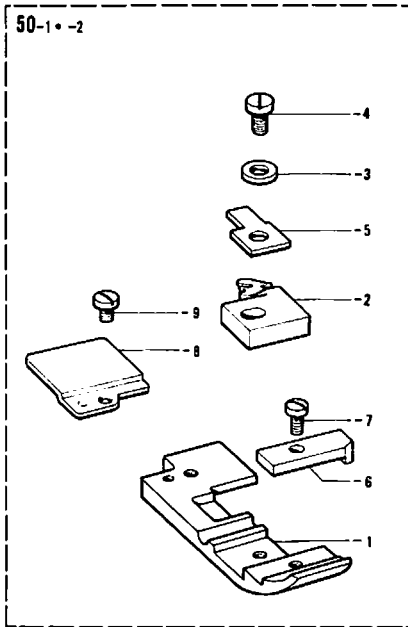

E. 押エ関係 (2)

Presser foot mechanism (2)/Stoffdrückerfuß (2)

Mécanisme du pied presseur (2)/Mecanismo del presatelas (2)

参照番号 Ref. No.	品名 Name of Parts	個数 Q'ty	部品コード Parts No
50- 1	オサエクミ	1	156565-001
50- 1- 1	オサエ	1	—
50- 1- 2	ツメ	1	149525-001
50- 1- 3	ヒラザガネショウ 3	1	025030-132
50- 1- 4	シメネジ 3.18	1	100080-004
50- 1- 5	オサエササエ	1	146887-001
50- 1- 6	オサエ F	1	146888-001
50- 1- 7	シメネジ 2.38×3.5	1	S01295-001
50- 1- 8	オサエ B	1	154969-001
50- 1- 9	シメネジ 2.38	1	105288-001
50- 2	オサエクミ	1	154987-001
50- 2- 1	オサエ	1	—
50- 2- 2	ツメ	1	146966-001
50- 2- 3	ヒラザガネショウ 3	1	025030-132
50- 2- 4	シメネジ 3.18	1	100080-004
50- 2- 5	オサエササエ	1	146887-001
50- 2- 6	オサエ F	1	146888-001
50- 2- 7	シメネジ 2.38×3.5	1	S01295-001

参照番号 Ref. No	品名 Name of Parts	個数 Q'ty	部品コード Parts No
50- 2- 8	オサエ B	1	154969-001
50- 2- 9	シメネジ 2.38	1	105288-001
50- 3	オサエクミ	1	154985-001
50- 3- 1	オサエ	1	—
50- 3- 2	ツメ	1	146905-001
50- 3- 3	ヒラザガネショウ 3	1	025030-132
50- 3- 4	シメネジ 3.18	1	100080-004
50- 3- 5	オサエササエ	1	146887-001
50- 3- 6	オサエ B	1	154969-001
50- 3- 7	シメネジ 2.38	1	105288-001
50- 4	オサエクミ	1	154983-001
50- 4- 1	オサエ U	1	—
50- 4- 2	ツメ V	1	144816-001
50- 4- 3	オサエササエ	1	144091-001
50- 4- 4	ヒラザガネショウ 3	1	025030-132
50- 4- 5	シメネジ 3.18	1	100080-004
50- 4- 6	オサエ B	1	154972-001
50- 4- 7	シメネジ 2.38	1	105288-001