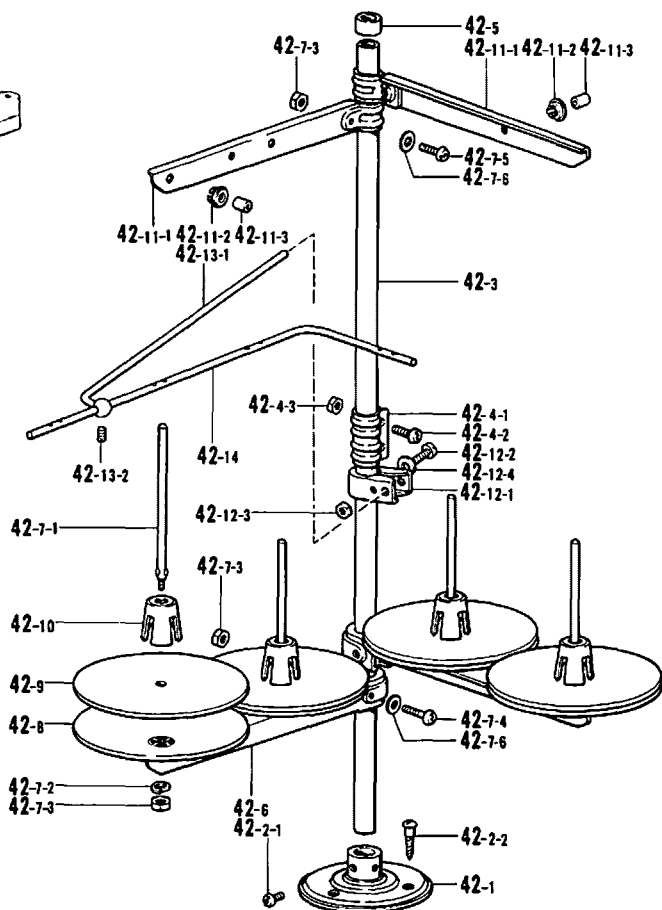

Z. 付属品関係 (2)

Accessories (2)/Zubehör (2)

Accessoires (2)/Accesorios (2)

参照番号 Ref. No	品名 Name of Parts	個数 Qty	部品コード Parts No.
27	トウブウケ	Machine Base Plate	1 155321-100
29	カクネボルト 8×85	Bolt	4 210973-001
31	ヒラザガネチュウ 8	Washer	4 025080-236
32	バネザガネ 2-8	Spring Washer	4 028080-242
33	ナット 1 シュ 8	Nut	4 021080-106
42	イトタテダイクミ 4THF	Thread Unwinder Assembly 4THF	1 S02769-001
42- 1	ブラケット	Thread Unwinder Base	1 150189-002
42- 2	ブラケットネジセット	Screw Set	1 S02773-001
42- 2- 1	ナベコ 6×8	Screw	2 062060-806
42- 2- 2	マルモク 4.5×22	Screw	3 031452-206
42- 3	コラムパイプ	Pipe	2 150172-002
42- 4	コラムジョイントクミ	Joint Assembly	1 150106-002
42- 4- 1	コラムジョイント	Joint	1
42- 4- 2	ナベコ 5×14	Screw	2 062501-406
42- 4- 3	1 シュナット 5	Nut	2 021500-106
42- 5	コラムキャップ	Cap	1 150174-000
42- 6	スプールホルダー 2	Spool Holder	2 S02778-001
42- 7	スプールネジセット 2	Spool Screw Set	2 S02780-001
42- 7- 1	スプールジク B	Spool Shaft (B)	4 150179-002
42- 7- 2	バネザガネ 2-5	Spring Washer	4 028050-246
42- 7- 3	1 シュナット 5	Nut	8 021500-106
42- 7- 4	ナベコ 5×30	Screw	2 062503-006
42- 7- 5	ナベコ 5×14	Screw	2 062501-406
42- 7- 6	ヒラザガネコガタ 5	Washer	4 026050-136
42- 8	ウケザラ	Spool Stand Base	4 150180-000
42- 9	スプールマット	Spool Mat	4 150182-000
42-10	スプールクッション	Spool Cushion	4 126863-000
42-11	スレッドハンガークミ 2	Thread Hanger Assembly	2 S02786-001

参照番号 Ref. No	品名 Name of Parts	個数 Qty	部品コード Parts No.
42-11- 1	スレッドハンガー 2	Thread Hanger	2
42-11- 2	イトカケハンガータイ	Thread Hanger	4
42-11- 3	スレッドフッシュ	Thread Bushing	4
42-12	イトアンナイホルダークミ	Thread Guide Holder Assembly	1 150145-002
42-12- 1	イトアンナイホルダー	Thread Guide Holder	1 150185-002
42-12- 2	ナベコ 5×30	Screw	1 062503-006
42-12- 3	1 シュナット 5	Nut	1 021500-106
42-12- 4	ヒラザガネコガタ 5	Washer	1 026050-136
42-13	イトアンナイササエボウクミ	Thread Guide Stopper Bar	1 142971-101
42-13- 1	イトアンナイササエボウ	Thread Guide Holder	1 142996-001
42-13- 2	トメネジ 4.76 クボミ	Screw	1 013710-512
42-14	イトアンナイ 4	Thread Guide	1 142998-001
48- 1	ボウシンコム	Rubber Cushion	1 147919-001
48- 2	ボウシンコム	Rubber Cushion	3 147919-002
64	フルサブマーシセット	Full-Submerged Set	1 155324-001
64- 1	トウブウケササエ	Head Plate Supporter	1 153319-001
64- 2	カクネマルアタマボルト	Screw	3 153318-001
64- 3	カラー	Collar	3 153317-001
64- 5	カクネボルト 8×55	Screw	1 211964-001
64- 6	ボルト M8×55	Screw	1 017085-502
64- 7	ヒラザガネチュウ 8	Washer	20 025080-236
64- 8	バネザガネ 2-8	Spring Washer	5 028080-242
64- 9	ナット 1 シュ 8	Nut	5 021080-106
64-10	ダスターシュートササエ	Duster Shoot Supporter	1 155325-001
64-11	ナベコ 437-40×10	Screw	1 062681-012
64-12	ヒラザガネチュウ 4.37	Washer	1 025680-232
64-13	スタッド	Stud	3 155326-001

※ 付属品の明細は変更することがあります

※ The details of included accessories are subject to change.

※ Les détails des accessoires inclus sont sujets à des changements.

※ Änderungen in der Aufstellung der mitgelieferten Zubehöre sind vorbehalten.

※ Los detalles de los accesorios incluidos pueden variar.