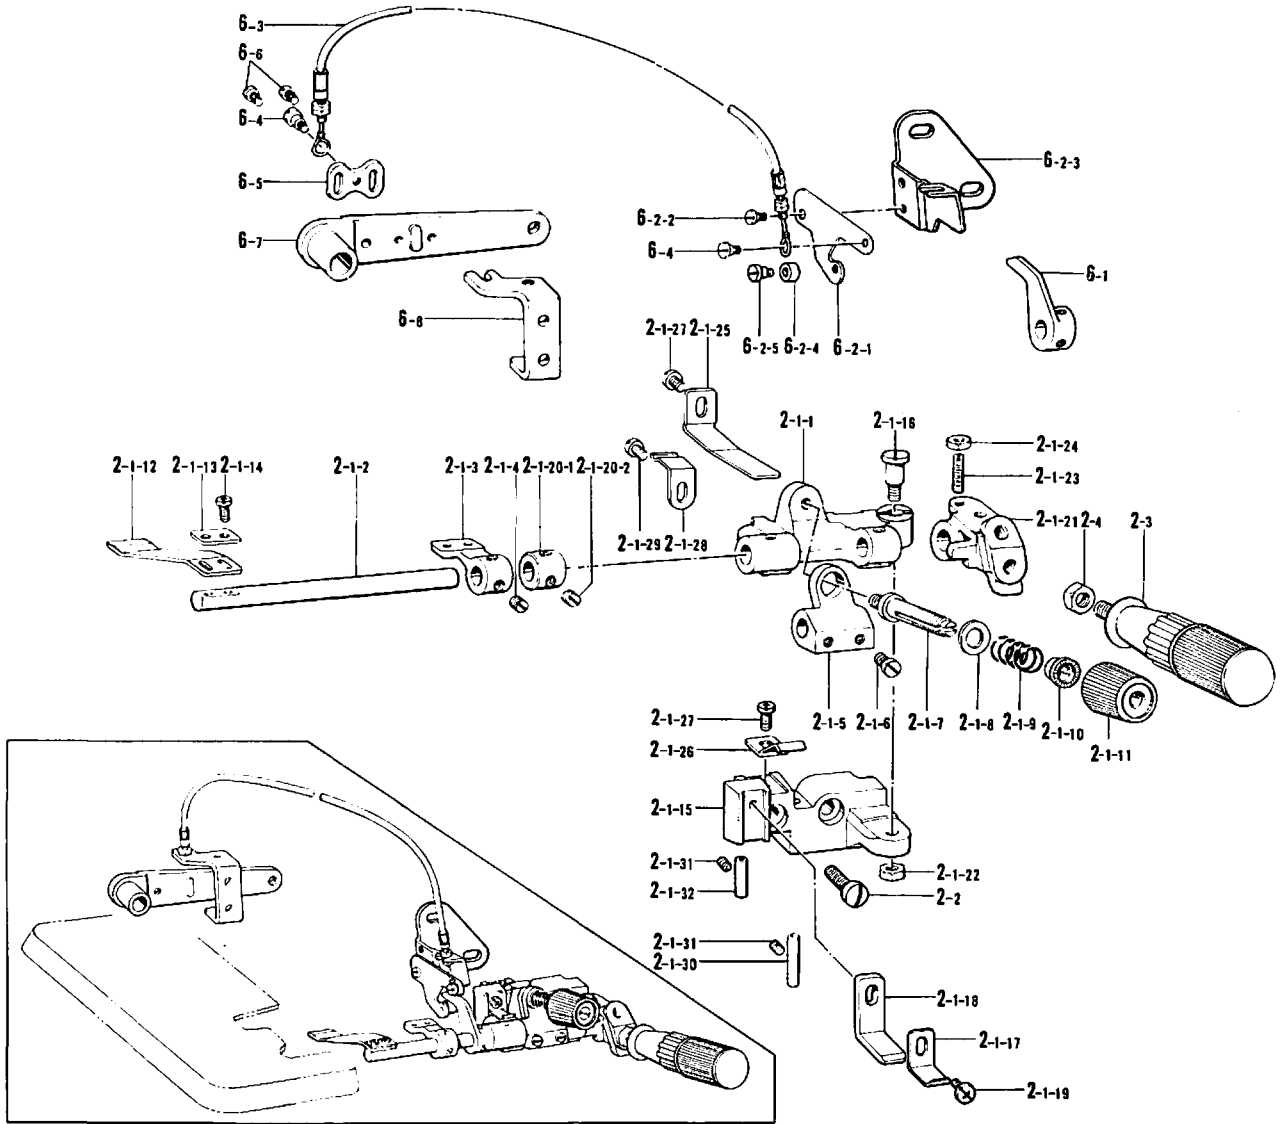

M. ラフラー装置関係(1)

Ruffler Attachment (1)/Kräuselvorrichtung (1)

Accessoire pour fronces (1)/Accesorio de fruncido (1)

参照番号 Ref. No.	品名 Name of Parts	個数 Q'ty	部品コード Parts No.	参照番号 Ref. No.	品名 Name of Parts	個数 Q'ty	部品コード Parts No.
2- 1	ラフラーソウチクミ	1	146587-202	2- 1-25	ハンドルモディシタハネ	1	145811-001
2- 1- 1	キジオサエタイ	1	146588-001	2- 1-26	キジオサエタイトメバネ	1	145808-001
2- 1- 2	キジオサエトリツケジク	1	145803-001	2- 1-27	ナベコ 437-40×6	2	062680-612
2- 1- 3	ラッパドダイ	1	146589-001	2- 1-28	マエフタトメイタバネ	1	144764-001
2- 1- 4	トメネジ 6.35	2	101706-001	2- 1-29	ハインド 357-40×5	1	060670-512
2- 1- 5	バネウケ	1	146590-001	2- 1-30	イトアンナイパイプ	1	146592-001
2- 1- 6	アタマツキトメネジ 5.95	2	105163-001	2- 1-31	トメネジ 3.57クホミ	2	013679-412
2- 1- 7	イトチョウシボウ	1	110820-101	2- 1-32	イトアンナイパイプ	1	S01614-001
2- 1- 8	ヒラザガネチュウ 6.35	1	025770-232	2- 2	シメネジ 6.35×18	2	S01304-001
2- 1- 9	キジオサエバネ	1	144788-001	2- 3	ハンドル	1	145809-001
2- 1-10	チョウシバネウエサガネ	1	144105-000	2- 4	ナット 6.35	1	150556-002
2- 1-11	イトチョウシナット	1	149566-002	6	ラフラーオサエレントウクミ	1	S00081-001
2- 1-12	キジオサエ	1	144783-001	6	ラフラーインターロックアセンブリ	1	S00081-002
2- 1-13	キジオサエサガネ	1	144784-001	6- 1	キジオサエアゲ	1	148387-001
2- 1-14	ナベコ 318-40×7	2	062660-712	6- 2	キジオサエアケレバークミ	1	S00082-002
2- 1-15	ラフラーソウチトリツケダイ	1	---	6- 2- 1	キジオサエアケレバー	1	148388-001
2- 1-16	ダンネジ 5.95	1	147933-001	6- 2- 2	ハサミタンネジ	1	141514-001
2- 1-17	キジオサエタイアンナイ	1	145807-001	6- 2- 3	オサエアケレバーササエ	1	S00083-001
2- 1-18	キジオサエタイアンナイ D	1	154795-001	6- 2- 4	コロ	1	148390-001
2- 1-19	ナベコ 437-40×8	1	062680-812	6- 2- 5	タンネジ 3.18	1	112301-001
2- 1-20	セットカラークミ	1	181995-002	6- 3	フレキシブルワイヤクミ	1	148391-001
2- 1-20	セットカラー	1	---	6- 4	ハサミタンネジ	2	141514-001
2- 1-20	トメネジ 6.35	2	101706-001	6- 5	ワイヤトリツケイタ	1	147672-001
2- 1-21	ハンドルトリツケイタ	1	145810-001	6- 6	ナベコ 357-40×6	2	062670-612
2- 1-22	ナット 5.95	1	150553-002	6- 7	オサエアサアケレバー	1	148369-101
2- 1-23	トメネジ 4.37	1	110230-001	6- 8	レバーチョウセツイタ	1	147454-001
2- 1-24	ナット 4.37	1	105234-003