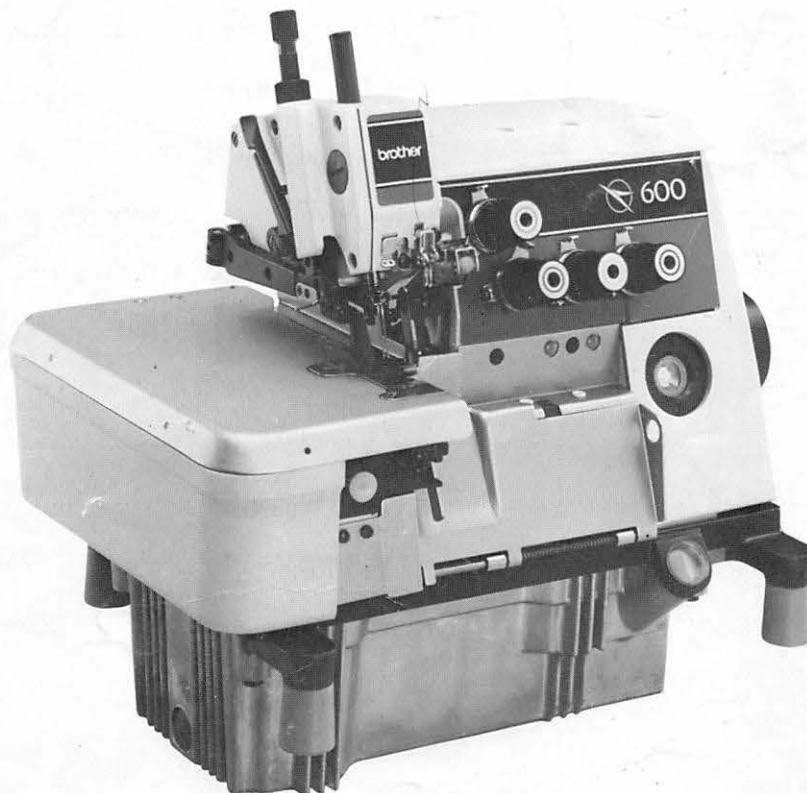

brother

超々高速 2本針オーバーロックミシン

ULTRA HIGH SPEED TWIN-NEEDLE OVERLOCK SEWING MACHINE

DOPPELNADEL-OVERLOCK-SCHNELLNAHMASCHINE

MACHINE A COUDRE A POINTS DE SURJET DEUX AIGUILLES, A ULTRA-VITESSE

MAQUINA DE COSER SOBREORILLADORA ULTRARRAPIDA CON AGUJA DOBLE

EF4-B651

パーツブック

PARTS BOOK

TEILEKATALOG

LIVRE DES PIECES

LIBRO DE REFERENCIA DE PIEZAS

P651101