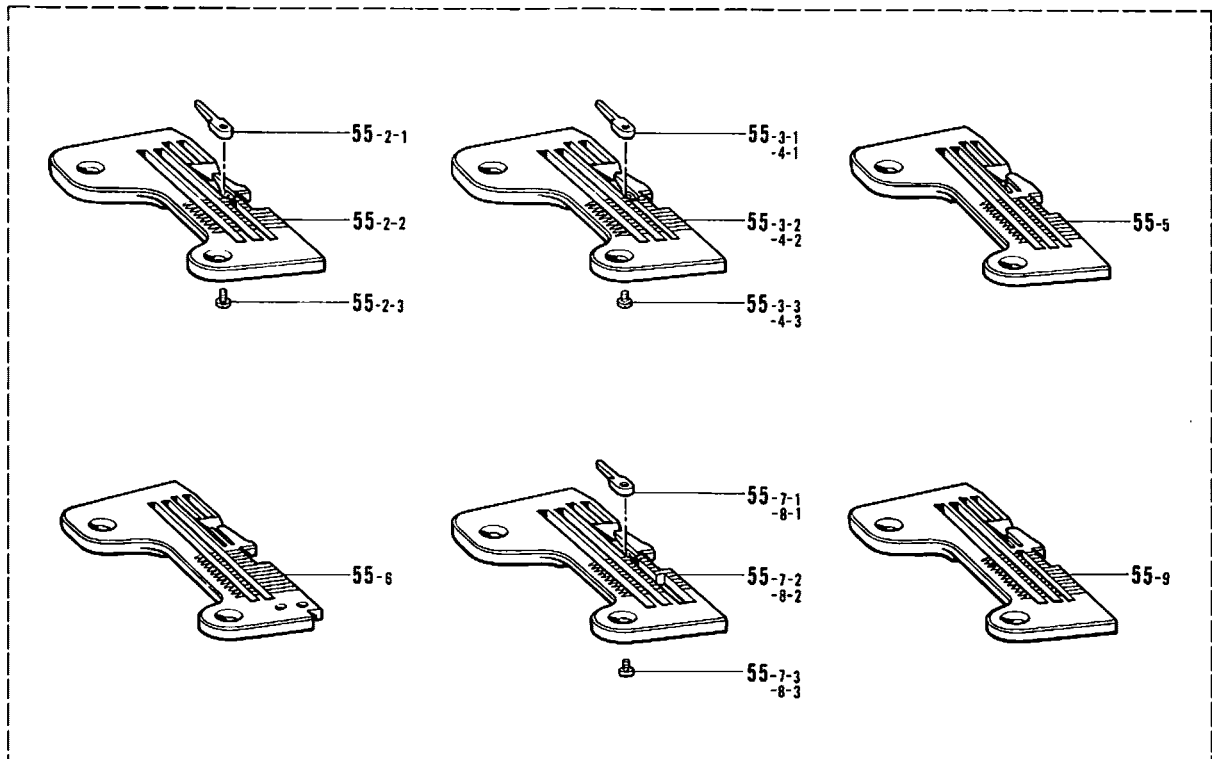

C. 針棒関係 (2)

Needle bar mechanism (2)/Nadelstangenvorrichtung (2)

Mécanisme de barre à aiguille (2)/Mecanismo del barra de aguja (2)

参照番号 Ref. No.	品名 Name of Parts		個数 Qty	部品コード Parts No.	参照番号 Ref. No.	品名 Name of Parts		個数 Qty	部品コード Parts No.
32- 2	ハリドメ 3 クミ	Needle Clamp Assembly	1	154912-001	55- 4	ハリイタクミ	Needle Plate Assembly	1	S01717-001
32- 2- 1	ハリドメ 3	Needle Clamp	1	---	55- 4- 1	ナカツメ	Stitch Tongue	1	S01706-001
32- 2- 2	アナトメネジ 3.18 クボミ	Screw	2	146427-001	55- 4- 2	ハリイタ	Needle Plate	1	---
32- 3	ハリドメ 2.5 クミ	Needle Clamp Assembly	1	159880-001	55- 4- 3	シメネジ 1.98	Screw	1	S01708-001
32- 3- 1	ハリドメ 2.5	Needle Clamp	1	---	55- 5	ハリイタ	Needle Plate	1	146785-001
32- 3- 2	アナトメネジ 3.18 クボミ	Screw	2	146427-001	55- 6	ハリイタ	Needle Plate	1	148367-001
45- 2	ハリウケ F	Chain Stitch Needle Guard (F)	1	146778-001	55- 7	ハリイタクミ	Needle Plate Assembly	1	S01719-001
55- 2	ハリイタクミ	Needle Plate Assembly	1	S01713-001	55- 7- 1	ナカツメ	Stitch Tongue	1	S01707-001
55- 2- 1	ナカツメ	Stitch Tongue	1	S01706-001	55- 7- 2	ハリイタ	Needle Plate	1	---
55- 2- 2	ハリイタ	Needle Plate	1	---	55- 7- 3	シメネジ 1.98	Screw	1	S01708-001
55- 2- 3	シメネジ 1.98	Screw	1	S01708-001	55- 8	ハリイタクミ	Needle Plate Assembly	1	S01721-001
55- 3	ハリイタクミ	Needle Plate Assembly	1	S01715-001	55- 8- 1	ナカツメ	Stitch Tongue	1	S01707-001
55- 3- 1	ナカツメ	Stitch Tongue	1	S01706-001	55- 8- 2	ハリイタ	Needle Plate	1	---
55- 3- 2	ハリイタ	Needle Plate	1	---	55- 8- 3	シメネジ 1.98	Screw	1	S01708-001
55- 3- 3	シメネジ 1.98	Screw	1	S01708-001	55- 9	ハリイタ	Needle Plate	1	159875-001