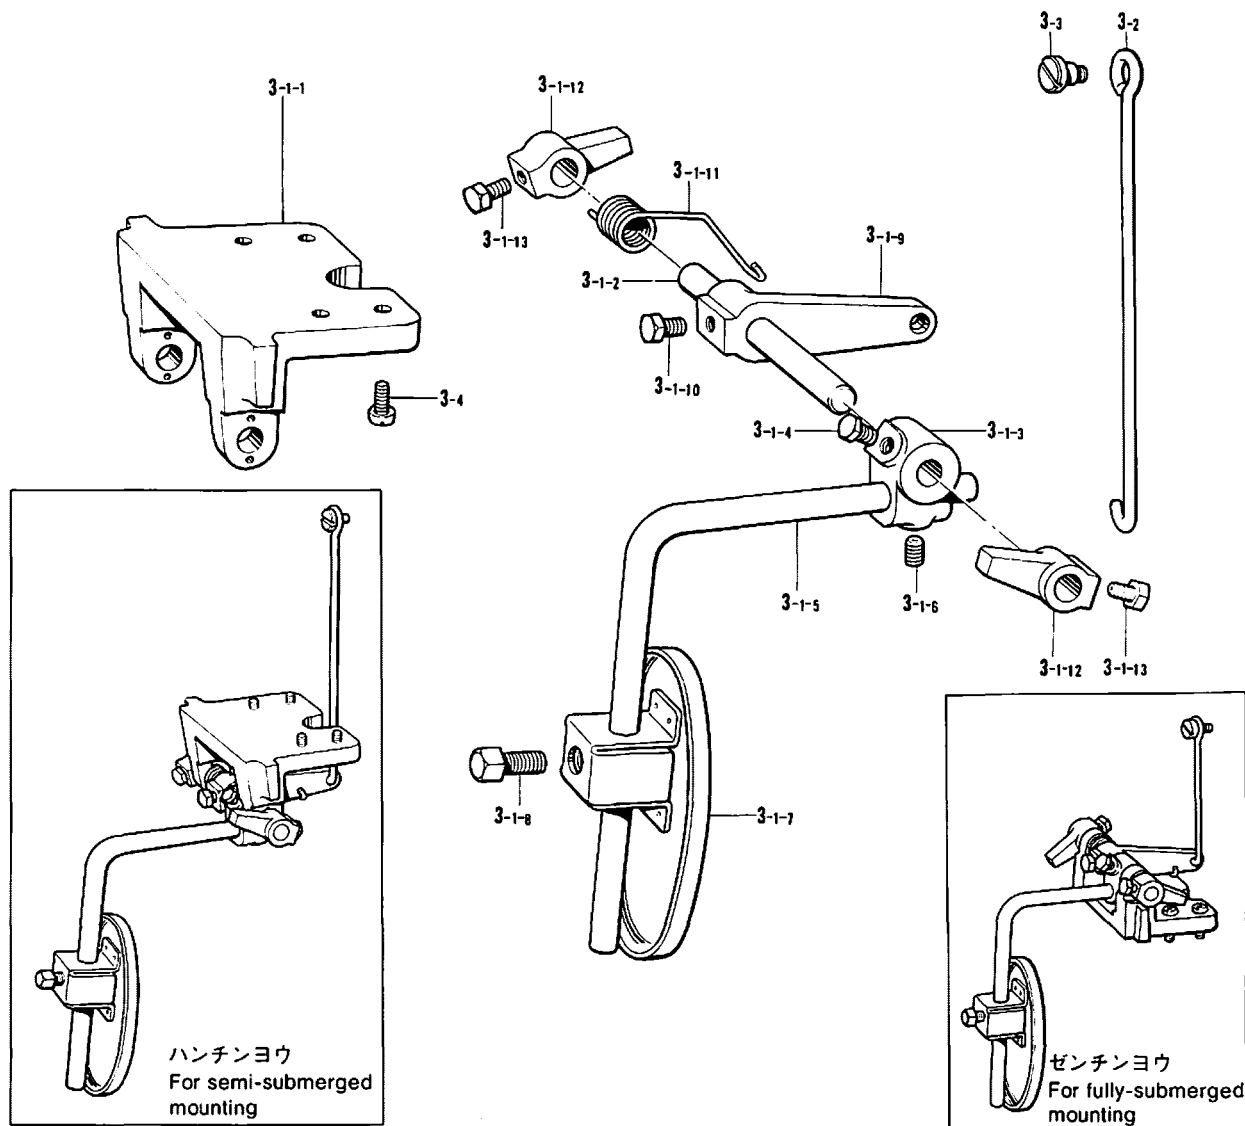

M. ラフラー装置関係 (2)

Ruffler Attachment (2)/Kräuselvorrichtung (2)
Accessoire pour fronces (2)/Accesorio de fruncido (2)

参照番号 Ref. No.	品名 Name of Parts	個数 Q'ty	部品コード Parts No.
3-1	サドウチョウセツソウチクミ	1	155196-101
3-1-1	ヒザアテヨコジクウケ	1	155197-001
3-1-2	ヨコジク	1	155198-001
3-1-3	ヒザアテツギテ	1	155199-001
3-1-4	ボルト 6.35×10	1	017781-012
3-1-5	ヒザアゲタテジク S	1	148797-001
3-1-6	アナトメネジ 6.35 クボミ	1	014780-622
3-1-7	ヒザアテ L	1	148798-001
3-1-8	4カクボルト 7.94	1	100463-001

参照番号 Ref. No.	品名 Name of Parts	個数 Q'ty	部品コード Parts No.
3-1-9	ヒザアテレバー	1	155201-001
3-1-10	ボルト 6.35×10	1	017781-012
3-1-11	ヒザアテレバーバネ	1	155202-001
3-1-12	ヨコジクトメク	2	155203-101
3-1-13	ボルト 6.35×10	2	017781-012
3-2	ヒザアテリンク	1	155205-001
3-3	ダンネジ 4.76	1	146594-001
3-4	ナベコ 437-40×10	4	062681-012

- サドウチョウセツソウチクミ 155196-101 (ハンチンヨウ)
- サドウチョウセツソウチクミ 155204-101 (ゼンチンヨウ)

- Differential feed adjustment assembly
- For semi-submerged mounting 155196-101
- For fully-submerged mounting 155204-101

- Differentialtransporteinstellung kompl.
- Für Montage am halbversenkten Maschinenoberteil 155196-101
- Für Montage am ganzversenkten Maschinenoberteil 155204-101

- Ensemble de réglage de l'entraînement différentiel
- Pour un montage semi-plongé 155196-101
- Pour un montage entièrement plongé 155204-101

- Conjunto de ajuste de transporte diferencial
- Para montaje semi-sumergido 155196-101
- Para montaje completamente sumergido 155204-101